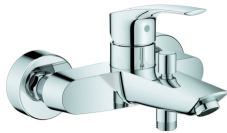

Wannen-Einhandmischer **Eurosmart**

verchromt