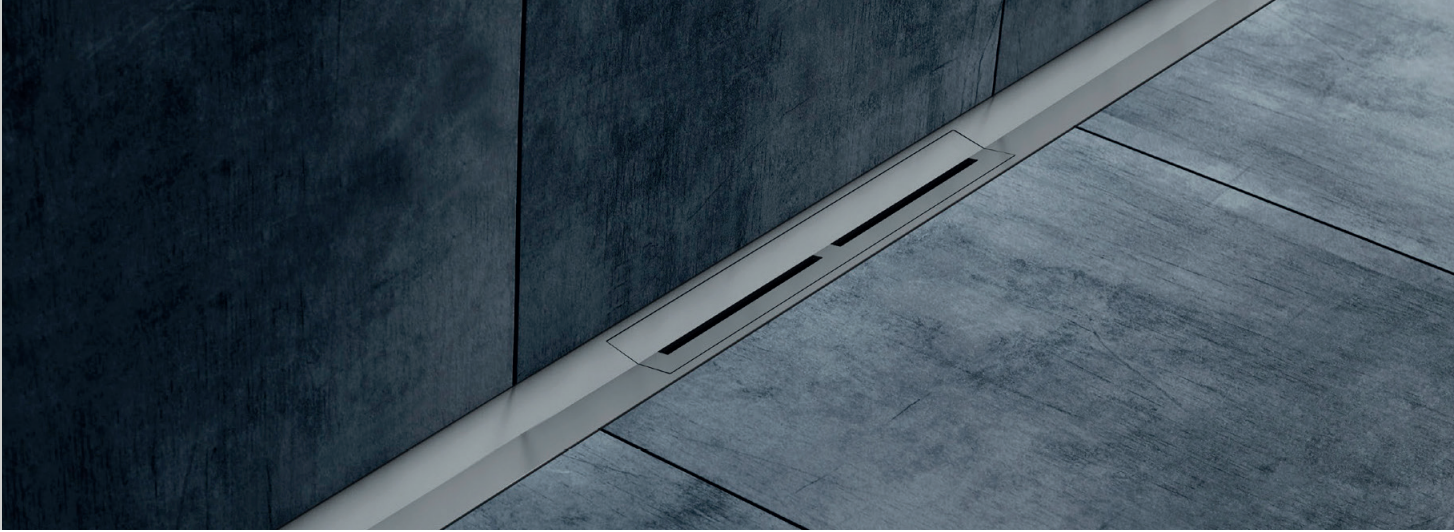

Dusche

Duschrinnenprofil **concept 300**

concept

90 cm
mit leicht zu reinigendem Duschprofil
Edelstahl gebürstet
beidseitig zu kürzen
mit Ablauf
mit Montagefüßen
und SealSystem Dichtmanschette