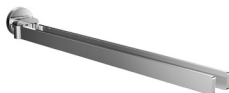

### Handtuchhalter **concept 200**

concept

2-teilig  
Ausladung: 42,2 cm  
verchromt  
Befestigung: bohren oder kleben